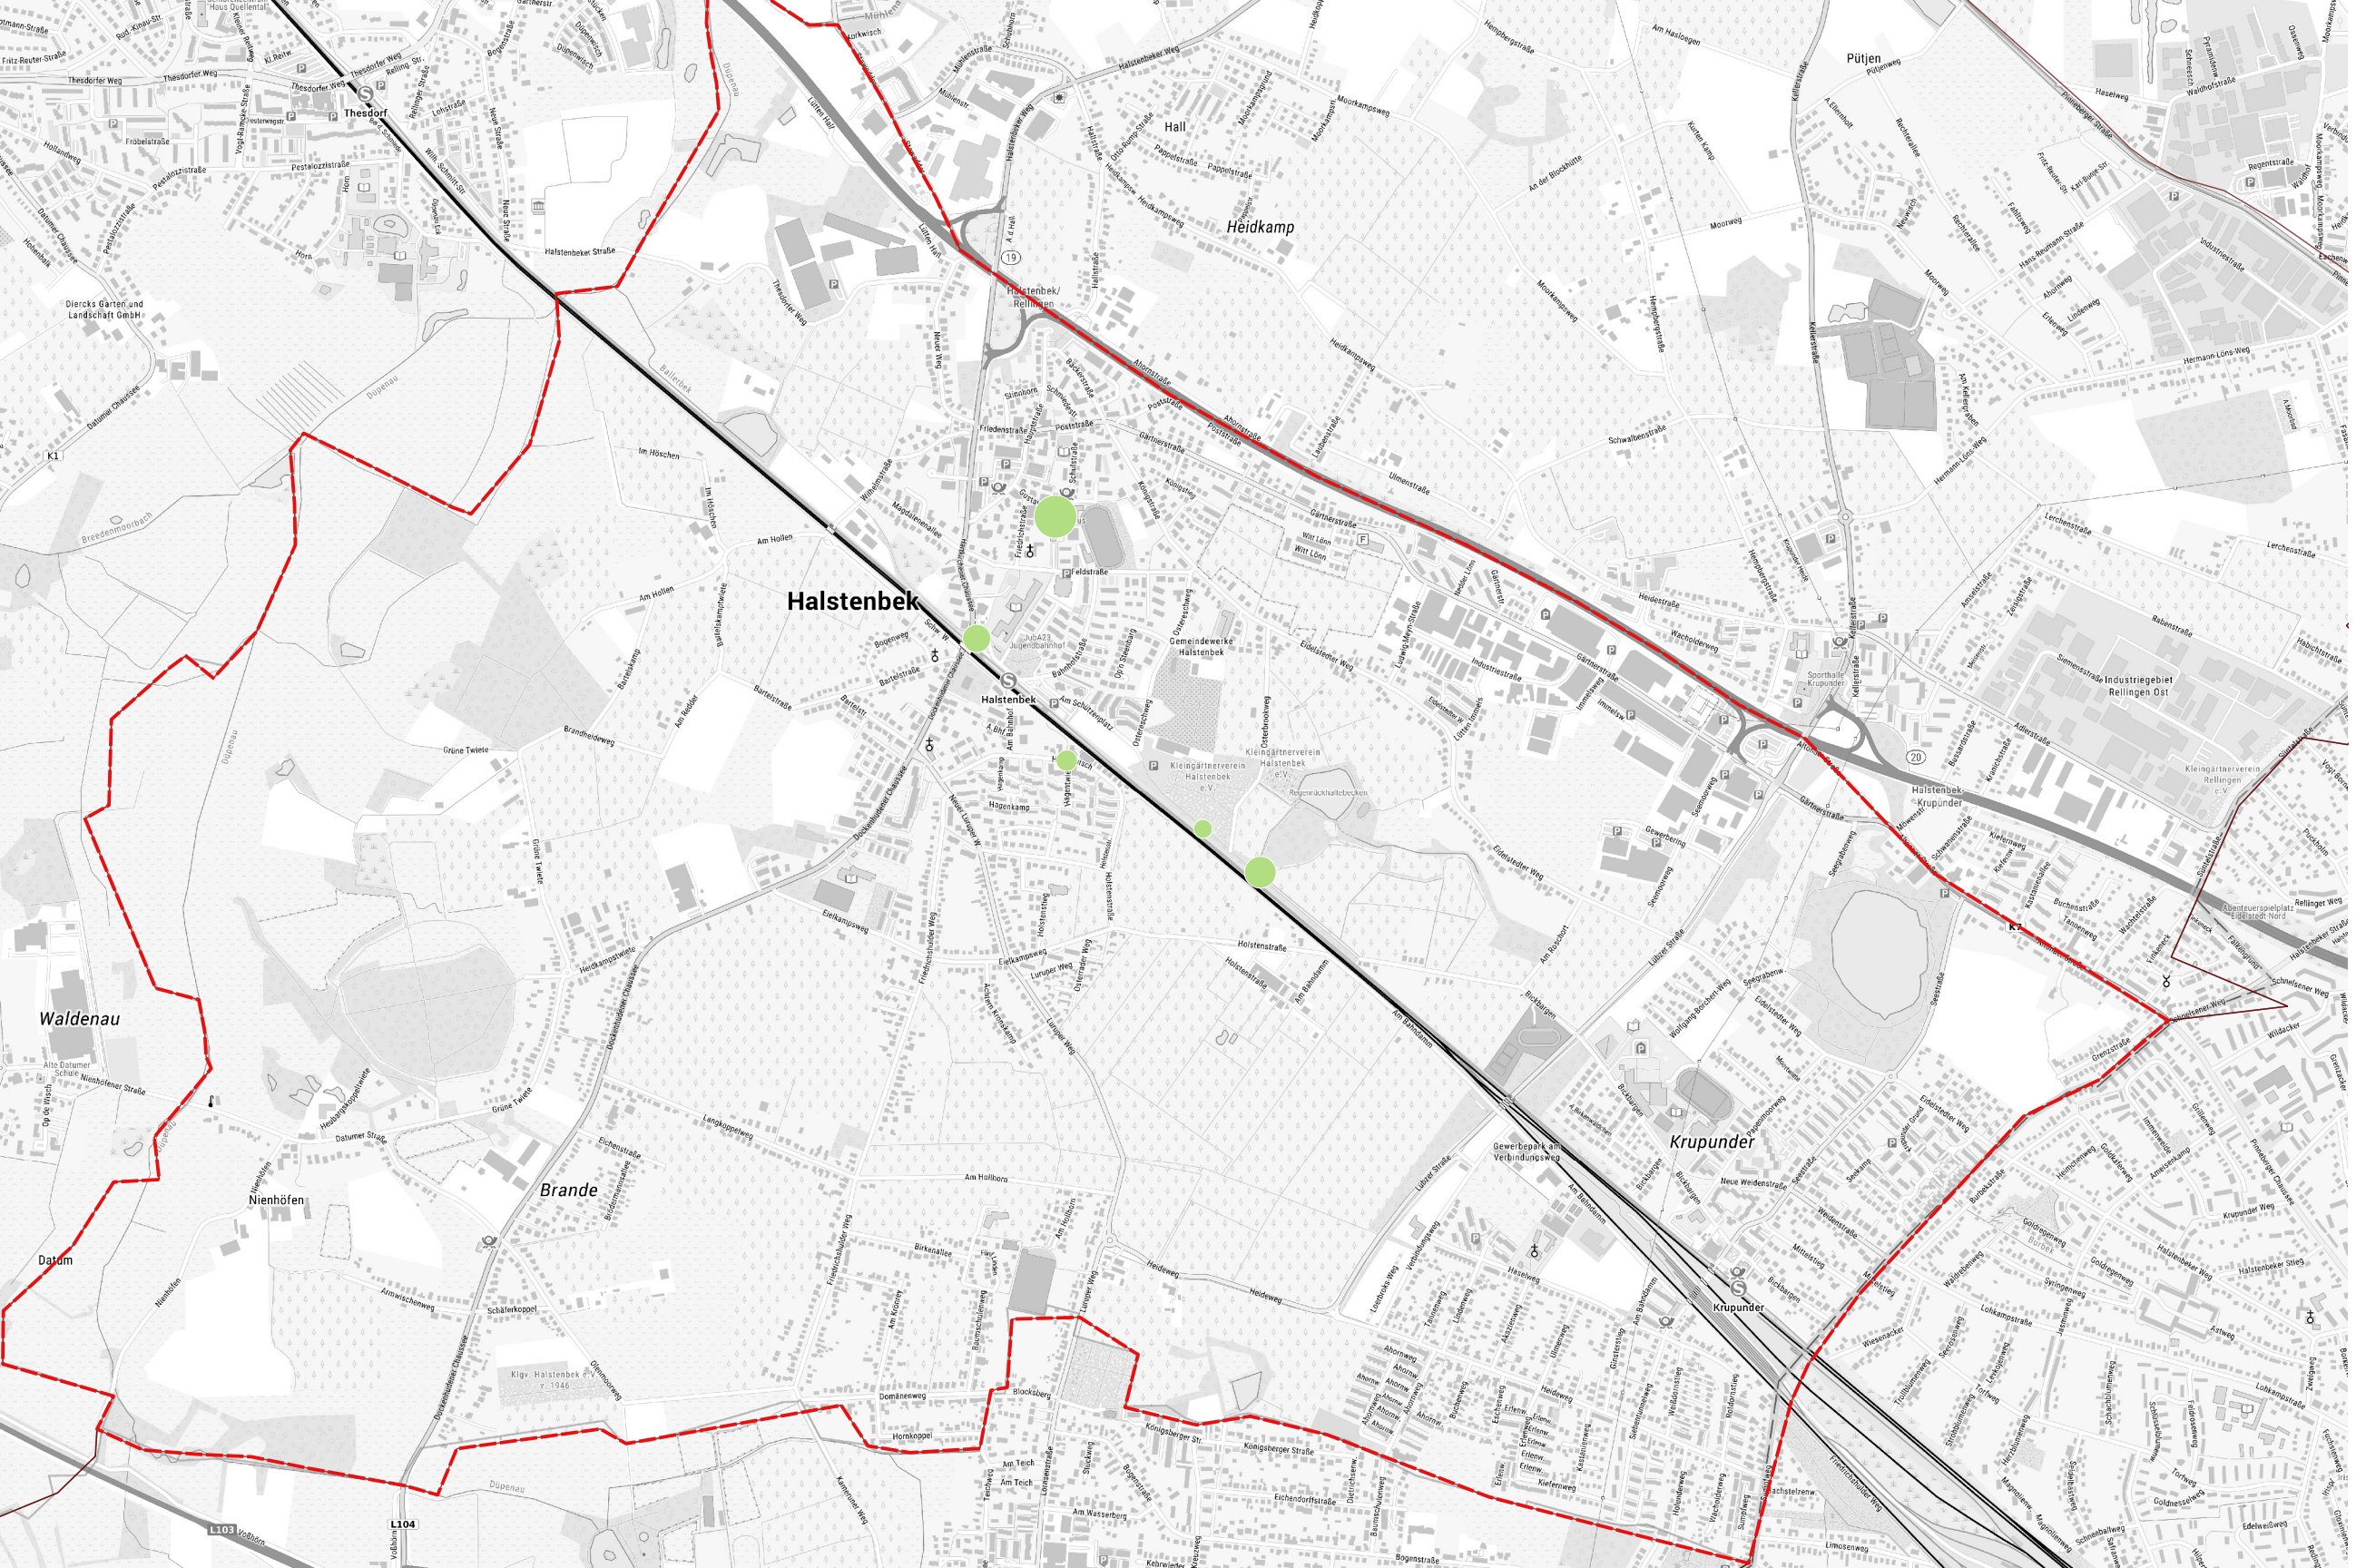

Zeichenerklärung

-  Service für Fußgänger*innen:
Bänke, Toilette, etc.
-  Service für Fußgänger*innen:
Bänke, Toilette, etc.
-  0 Likes
-  60 Likes
-  120 Likes
-  0 Likes
-  25 Likes
-  50 Likes

Bearbeitungsstand: 30.03.2021
 Bearbeiter: Benjamin Lang

Kartengrundlage:
 © Bundesamt für Kartographie und Geodäsie 2021
 Datenquellen: http://sg.geodatenzentrum.de/web_public/Datenquellen_TopPlus_Open.pdf
 Datengrundlage: team red Deutschland GmbH;
 Tetraeder.com GmbH